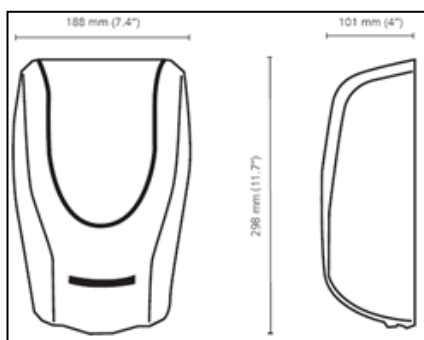

## Dimensions

Largeur: env. 188 mm, hauteur: env. 298 mm, profondeur: env. 101 mm