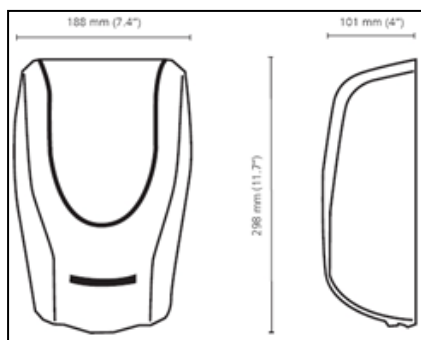

Abmessungen

Breite: ca. 188 mm, Höhe: ca. 298 mm, Tiefe: ca. 101 mm

Verpackung

Der NEPTUNE-SPENDER TOUCHLESS wird einzeln verpackt in einem Karton inkl. Befestigungsmaterial geliefert. Für den Einsatz des berührungslosen Spenders werden 4 Batterien TYP C, 1,5 V benötigt, die NICHT im Lieferumfang enthalten sind.